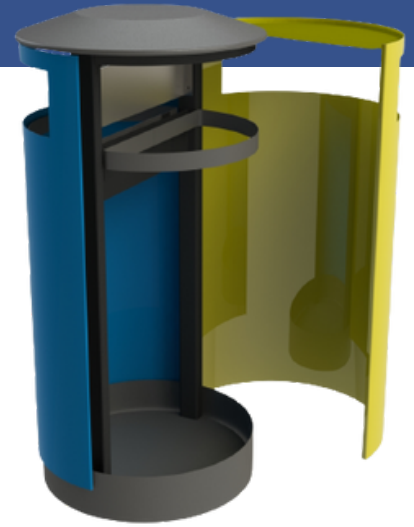

ROSKA-ASTIAT

wl-done@wl-done.fi | 010 320 8050

JYVÄSKYLÄ 70L KAKSIOSAINEN

TUOTETIEDOT

- Roska-astia ulkotiloihin
- Materiaali: teräs
- Tuplaovet: kestämuovilla pinnoitettu galvanoitu teräs 1,5 mm
- Välipaneeli keskellä: astia on jaettu kahtia. Molemmilla puolilla on pidiketeline jättesäkkiä varten
- Tilavuus: 70L (35L x 2)
- Korkeus: 870 mm
- Halkaisija: 420 mm
- Täyttöaukko: 110x490 mm
- Paino: 19 kg

ROSKA-ASTIAT

wl-done@wl-done.fi | 010 320 8050

VANTAA 65L

TUOTETIEDOT

- Roska-astia ulkotiloihin
- Materiaali: teräs
- Runko ja ovi: kestumuvilla pinnoitettu ruostumaton teräs 2,0 mm (kestomuovipinta suojaa ulkotilojen kalusteita kulumiselta, ruostumiselta ja hapettumiselta sekä UV-säteilyltä)
- Taivutettu huppu: pehmeälinjainen muoto
- Kolmikantainen lukitus
- Galvanoitu sisäästia
- Tilavuus: 65L
- Korkeus: 800 mm
- Halkaisija: 415 mm
- Täyttöaukko: 390x110 mm
- Paino: 32 kg