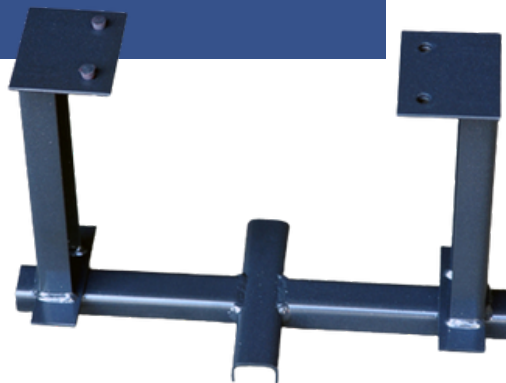

LISÄTIEDOT

- Roska-astia on täysin kierrätettävä
- Kappalemäärä / täysi lava: 6 kpl